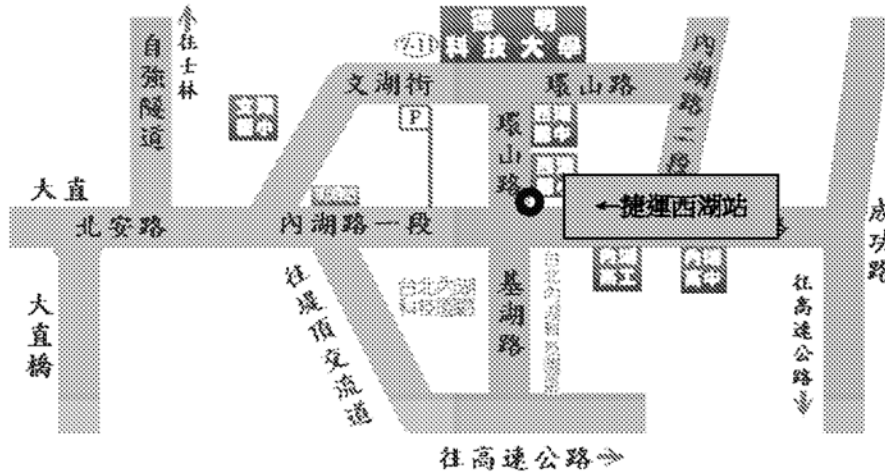

「108 年度高教深耕之學生學習成效與策略分析」講座

校區平面圖及活動會場圖

交通資訊

▲搭公車者：在台北火車站可搭乘 247、287 至 **西湖市場站**；在行天宮可搭乘 222、286 至 **西湖市場站**；在士林可搭乘 267、620 至 **西湖市場站** 下車。

在松山車站可搭乘 28 至 **西湖市場站** 下車；在中永和可搭乘 214 至 **西湖國中站** 下車。

▲搭捷運者：在 **松山機場者** 可搭文湖線至 **西湖站**；於 **台北車站** 者可搭載運板南線至 **忠孝復興站**，再換文湖線至 **西湖站**。

▲駕自用車者：經中山高速公路由濱江路交流道下，沿濱江街上大直橋，右轉至北安路、內湖路一段、左轉環山路即達本校。或由堤頂交流道下，往內湖方向右轉港墘路到底再左轉接環山路；或由內湖交流道下後至基湖路直走即達本校。

地址：114 台北市內湖區環山路一段 56 號、網址：<http://www.takming.edu.tw>

電話：02-2658-5801 轉 2133 教學資源中心 曾詩婷 助理