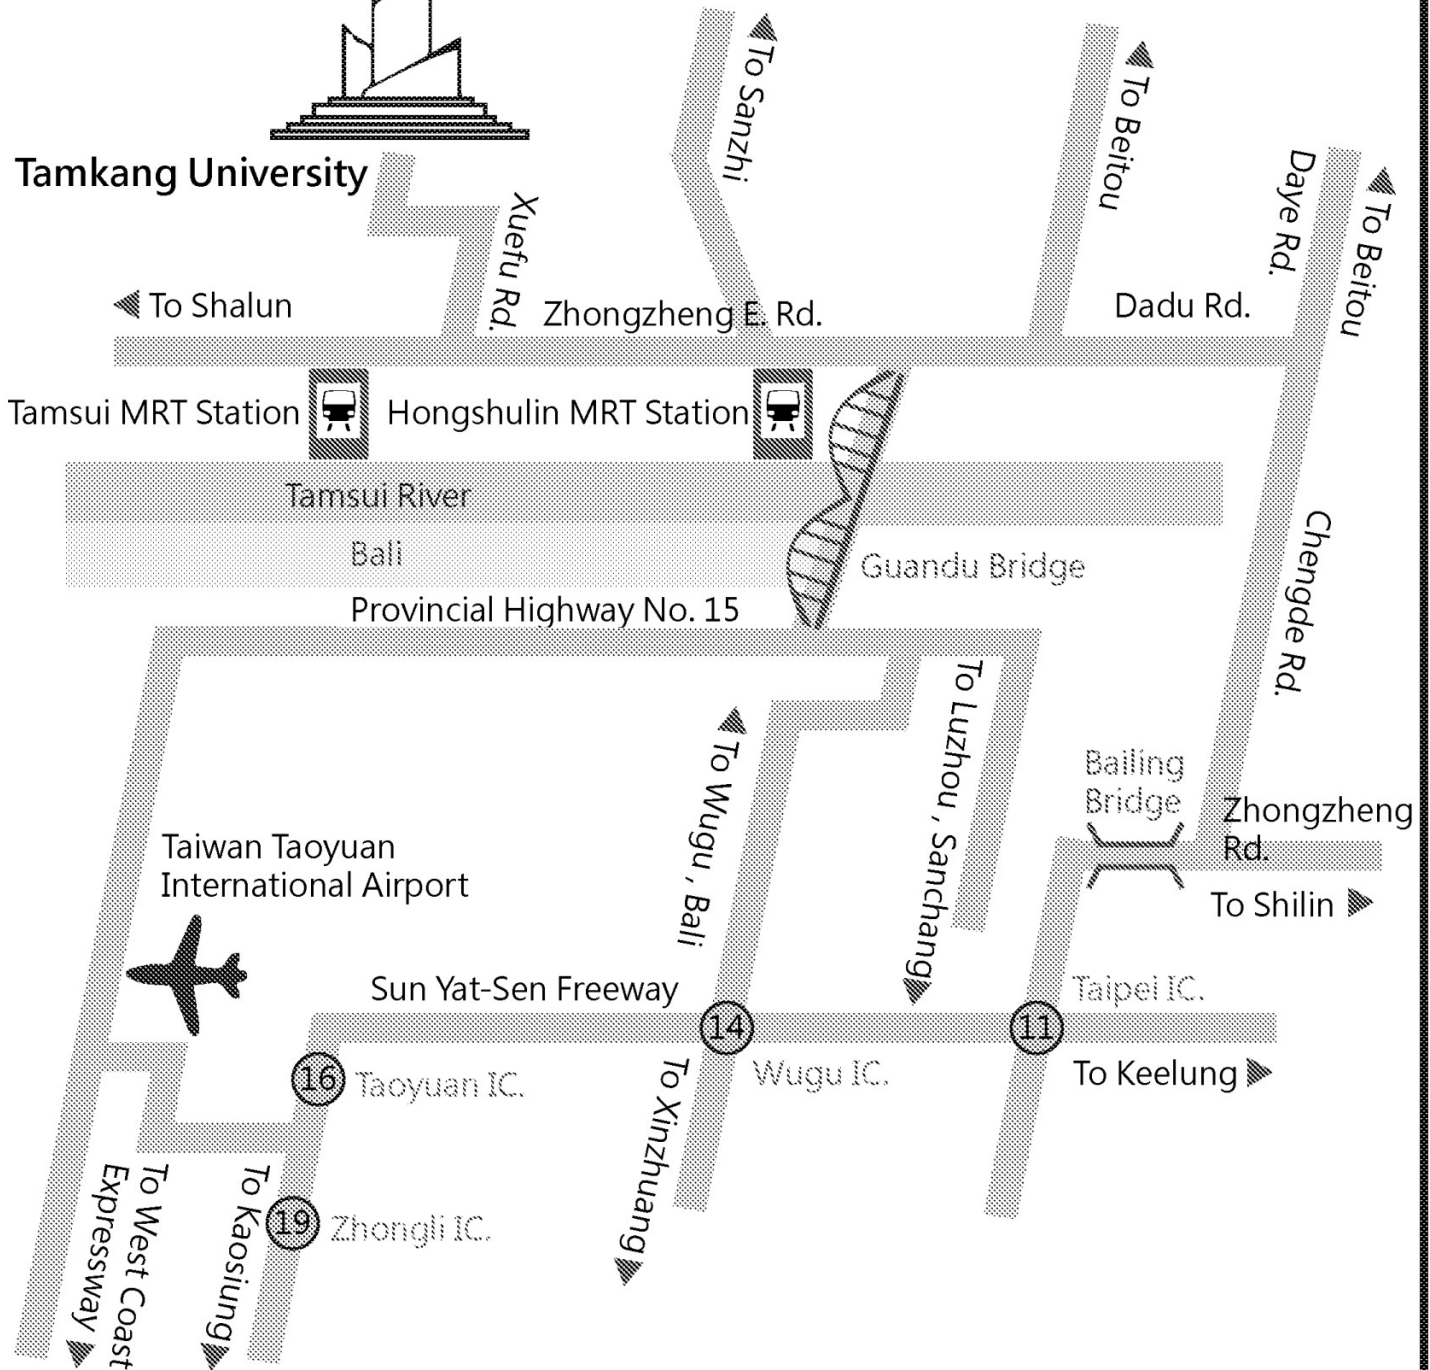

國立臺北教育大學數學暨資訊教育學系

游志弘助理教授

地點

新北市淡水區英專路151號
(淡江大學淡水校園覺生綜合大樓I501)

時間

115年5月21日(四) 12:30-14:30

指導單位：教育部、教育部教學實踐研究計畫專案辦公室

主辦單位：國立臺北教育大學、淡江大學學校財團法人淡江大學

淡水校園高速公路指標

淡江大學
淡水校園

淡水校園高速公路指標

- 國道1號五股交流道-北上出口於(五股 八里)出口下交流道，遵照泰山/新莊號誌指示，沿新五路二段右轉成泰路，接著走龍米路一段，接著上關渡大橋為靠右走，接著走民權路(淡水市區)接中正東路一段，於淡水捷運站前右轉學府路直上淡江大學。
- 國道1號南下於重慶北路出口下交流，走重慶北路四段，叉路處靠左於承德路五段向左轉，沿承德路行至七段接著走民權路(淡水市區)，再走中正東路一段直到淡水捷運站，右轉學府路直上淡江大學。

Tamsui Campus Freeway Map

Tamkang University

Tamshui Campus address: No. 151, Yingzhuang Rd., Tamsui
Dist., New Taipei City 251301, Taiwan (R.O.C.)
Tel. : +886-2-26215656

淡水校園路線圖

- 搭乘紅27，至淡江大學終點站下車。
- 搭乘紅28，至淡江大學終點站下車。

淡水校園路線圖

- 由淡水捷運站沿英專路爬克難坡拾級而上。
- 由淡水捷運站沿學府路直上淡江大學。
開車者(台北往淡水方向)亦可由淡金路左轉接水源街直達淡江大學。

淡江大學人車分道規劃圖