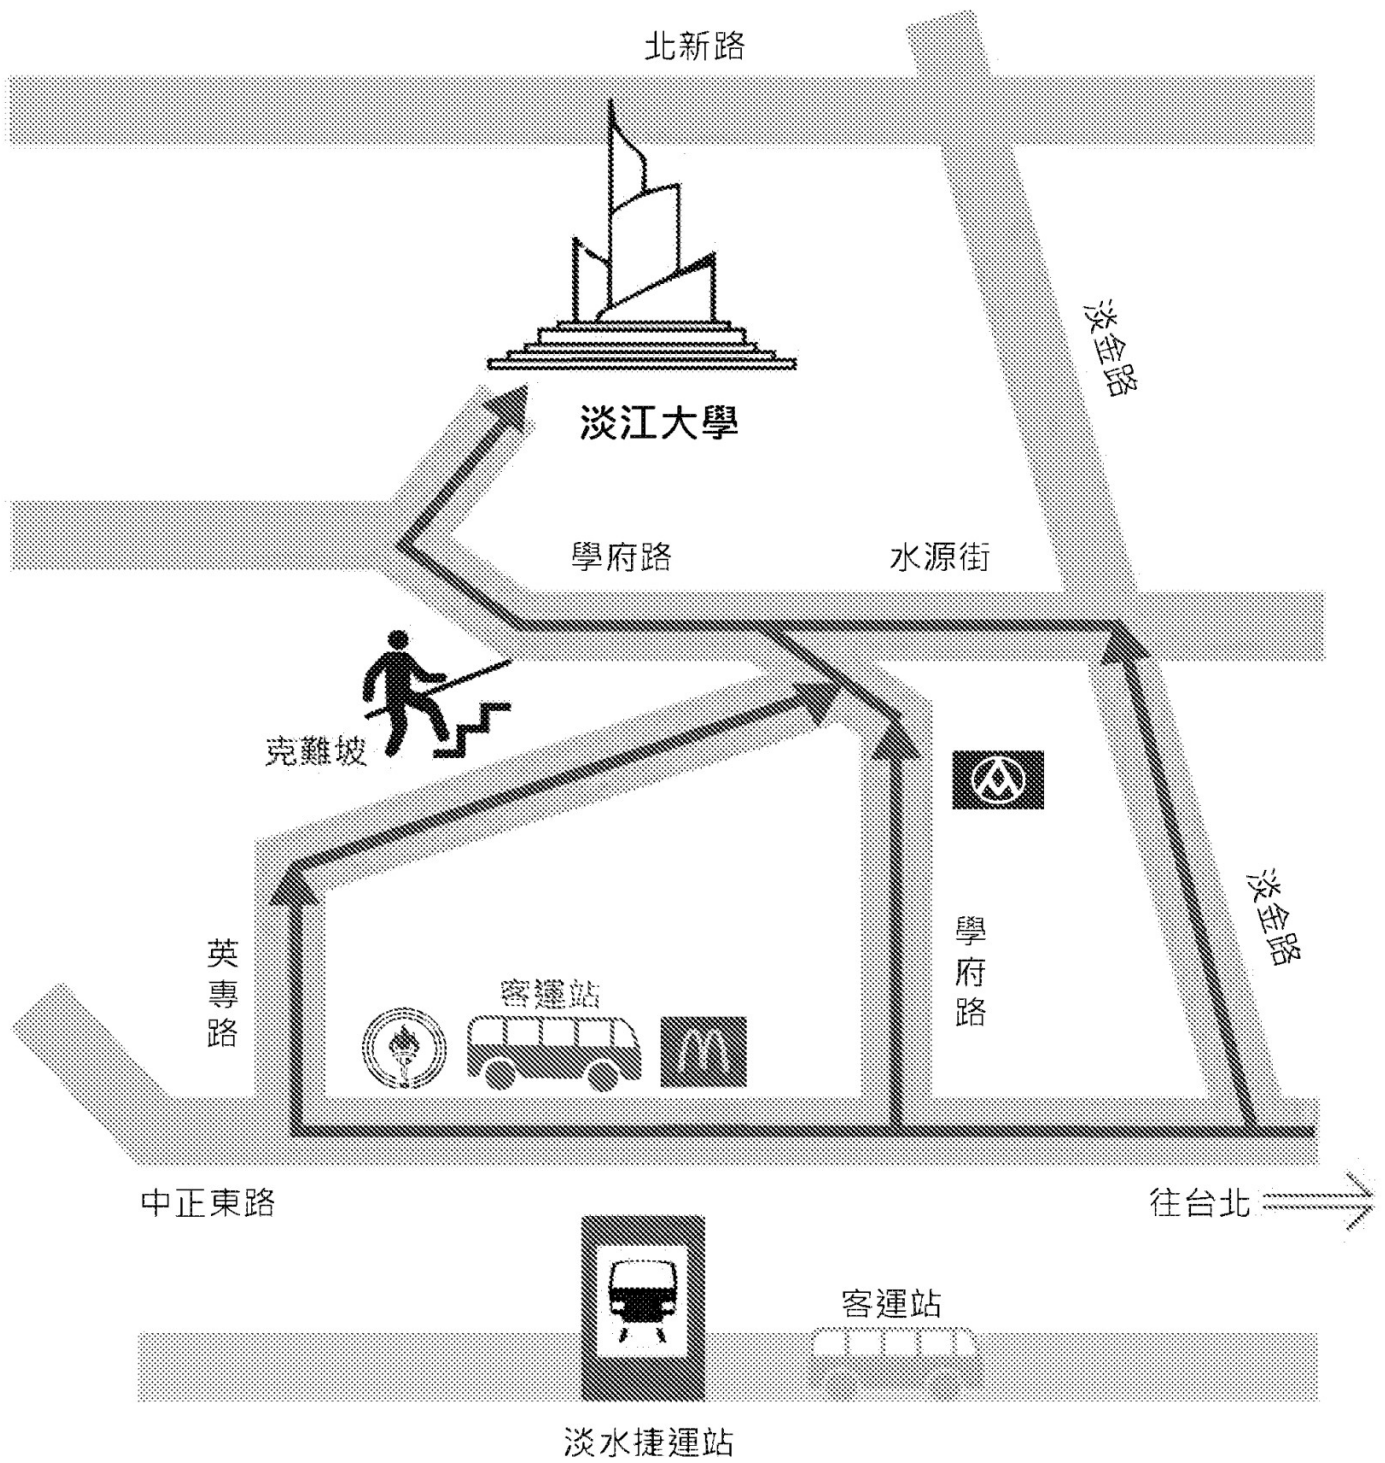

淡水校園高速公路指標

淡江大學
淡水校園

淡水校園高速公路指標

- 國道1號五股交流道-北上出口於(五股 八里)出口下交流道，遵照泰山/新莊號誌指示，沿新五路二段右轉成泰路，接著走龍米路一段，接著上關渡大橋為靠右走，接著走民權路(淡水市區)接中正東路一段，於淡水捷運站前右轉學府路直上淡江大學。
- 國道1號南下於重慶北路出口下交流，走重慶北路四段，叉路處靠左於承德路五段向左轉，沿承德路行至七段接著走民權路(淡水市區)，再走中正東路一段直到淡水捷運站，右轉學府路直上淡江大學。

Tamsui Campus Freeway Map

Tamkang University

Tamshui Campus address: No. 151, Yingzhuang Rd., Tamsui
Dist., New Taipei City 251301, Taiwan (R.O.C.)
Tel. : +886-2-26215656

淡水校園路線圖

- 搭乘紅27，至淡江大學終點站下車。
- 搭乘紅28，至淡江大學終點站下車。

淡水校園路線圖

- 由淡水捷運站沿英專路爬克難坡拾級而上。
- 由淡水捷運站沿學府路直上淡江大學。
開車者(台北往淡水方向)亦可由淡金路左轉接水源街直達淡江大學。

淡江大學人車分道規劃圖