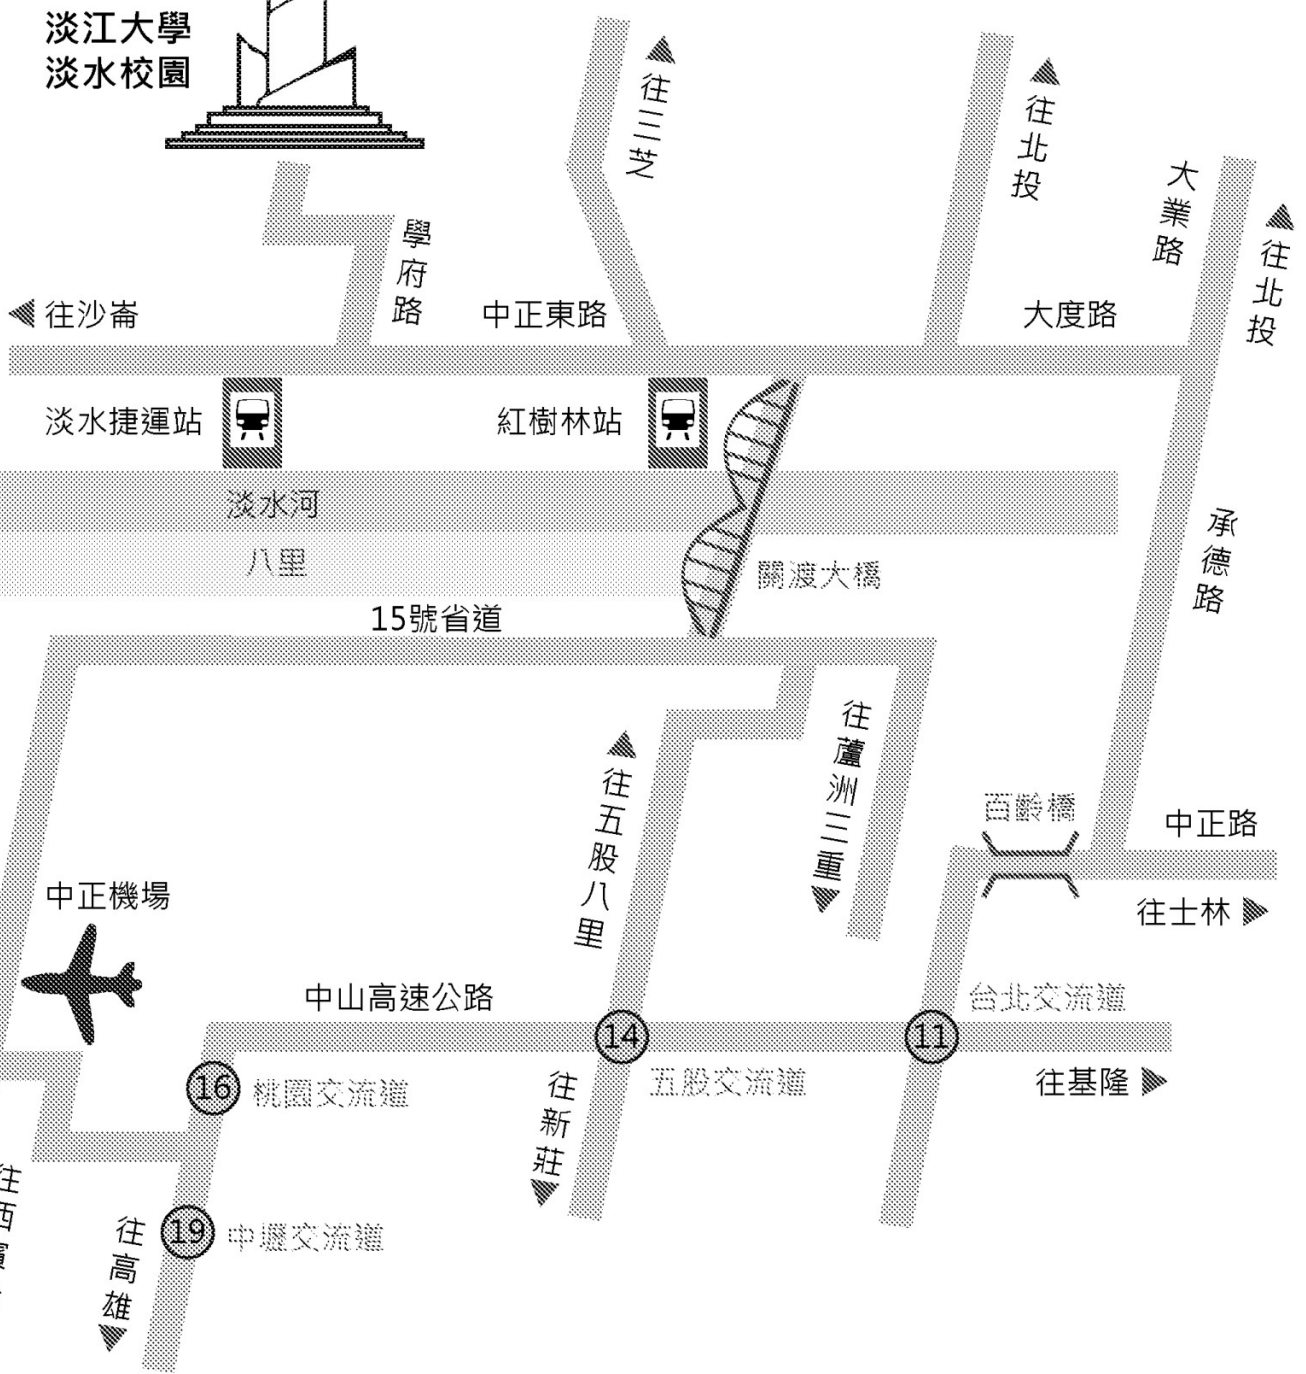

國立臺北教育大學數學暨資訊教育學系

游志弘助理教授

地點

新北市淡水區英專路151號
(淡江大學淡水校園覺生綜合大樓I501)

時間

115年5月21日(四) 12:30-14:30

指導單位：教育部、教育部教學實踐研究計畫專案辦公室

主辦單位：國立臺北教育大學、淡江大學學校財團法人淡江大學

▲ 報名表單

國立臺北教育大學「教學實踐研究計畫北部區域基地」

教學藍圖再深化：教學實踐計畫的執行與亮點呈現

Deepening the Teaching Blueprint: Implementation and Highlights of Teaching Practice Research Project

議程表

活動時間：115 年 05 月 21 日(四)12：30—14：30 (1210-1230 報到)

淡水校園高速公路指標

淡江大學
淡水校園

淡水校園高速公路指標

- 國道1號五股交流道-北上出口於(五股 八里)出口下交流道，遵照泰山/新莊號誌指示，沿新五路二段右轉成泰路，接著走龍米路一段，接著上關渡大橋為靠右走，接著走民權路(淡水市區)接中正東路一段，於淡水捷運站前右轉學府路直上淡江大學。
- 國道1號南下於重慶北路出口下交流，走重慶北路四段，叉路處靠左於承德路五段向左轉，沿承德路行至七段接著走民權路(淡水市區)，再走中正東路一段直到淡水捷運站，右轉學府路直上淡江大學。